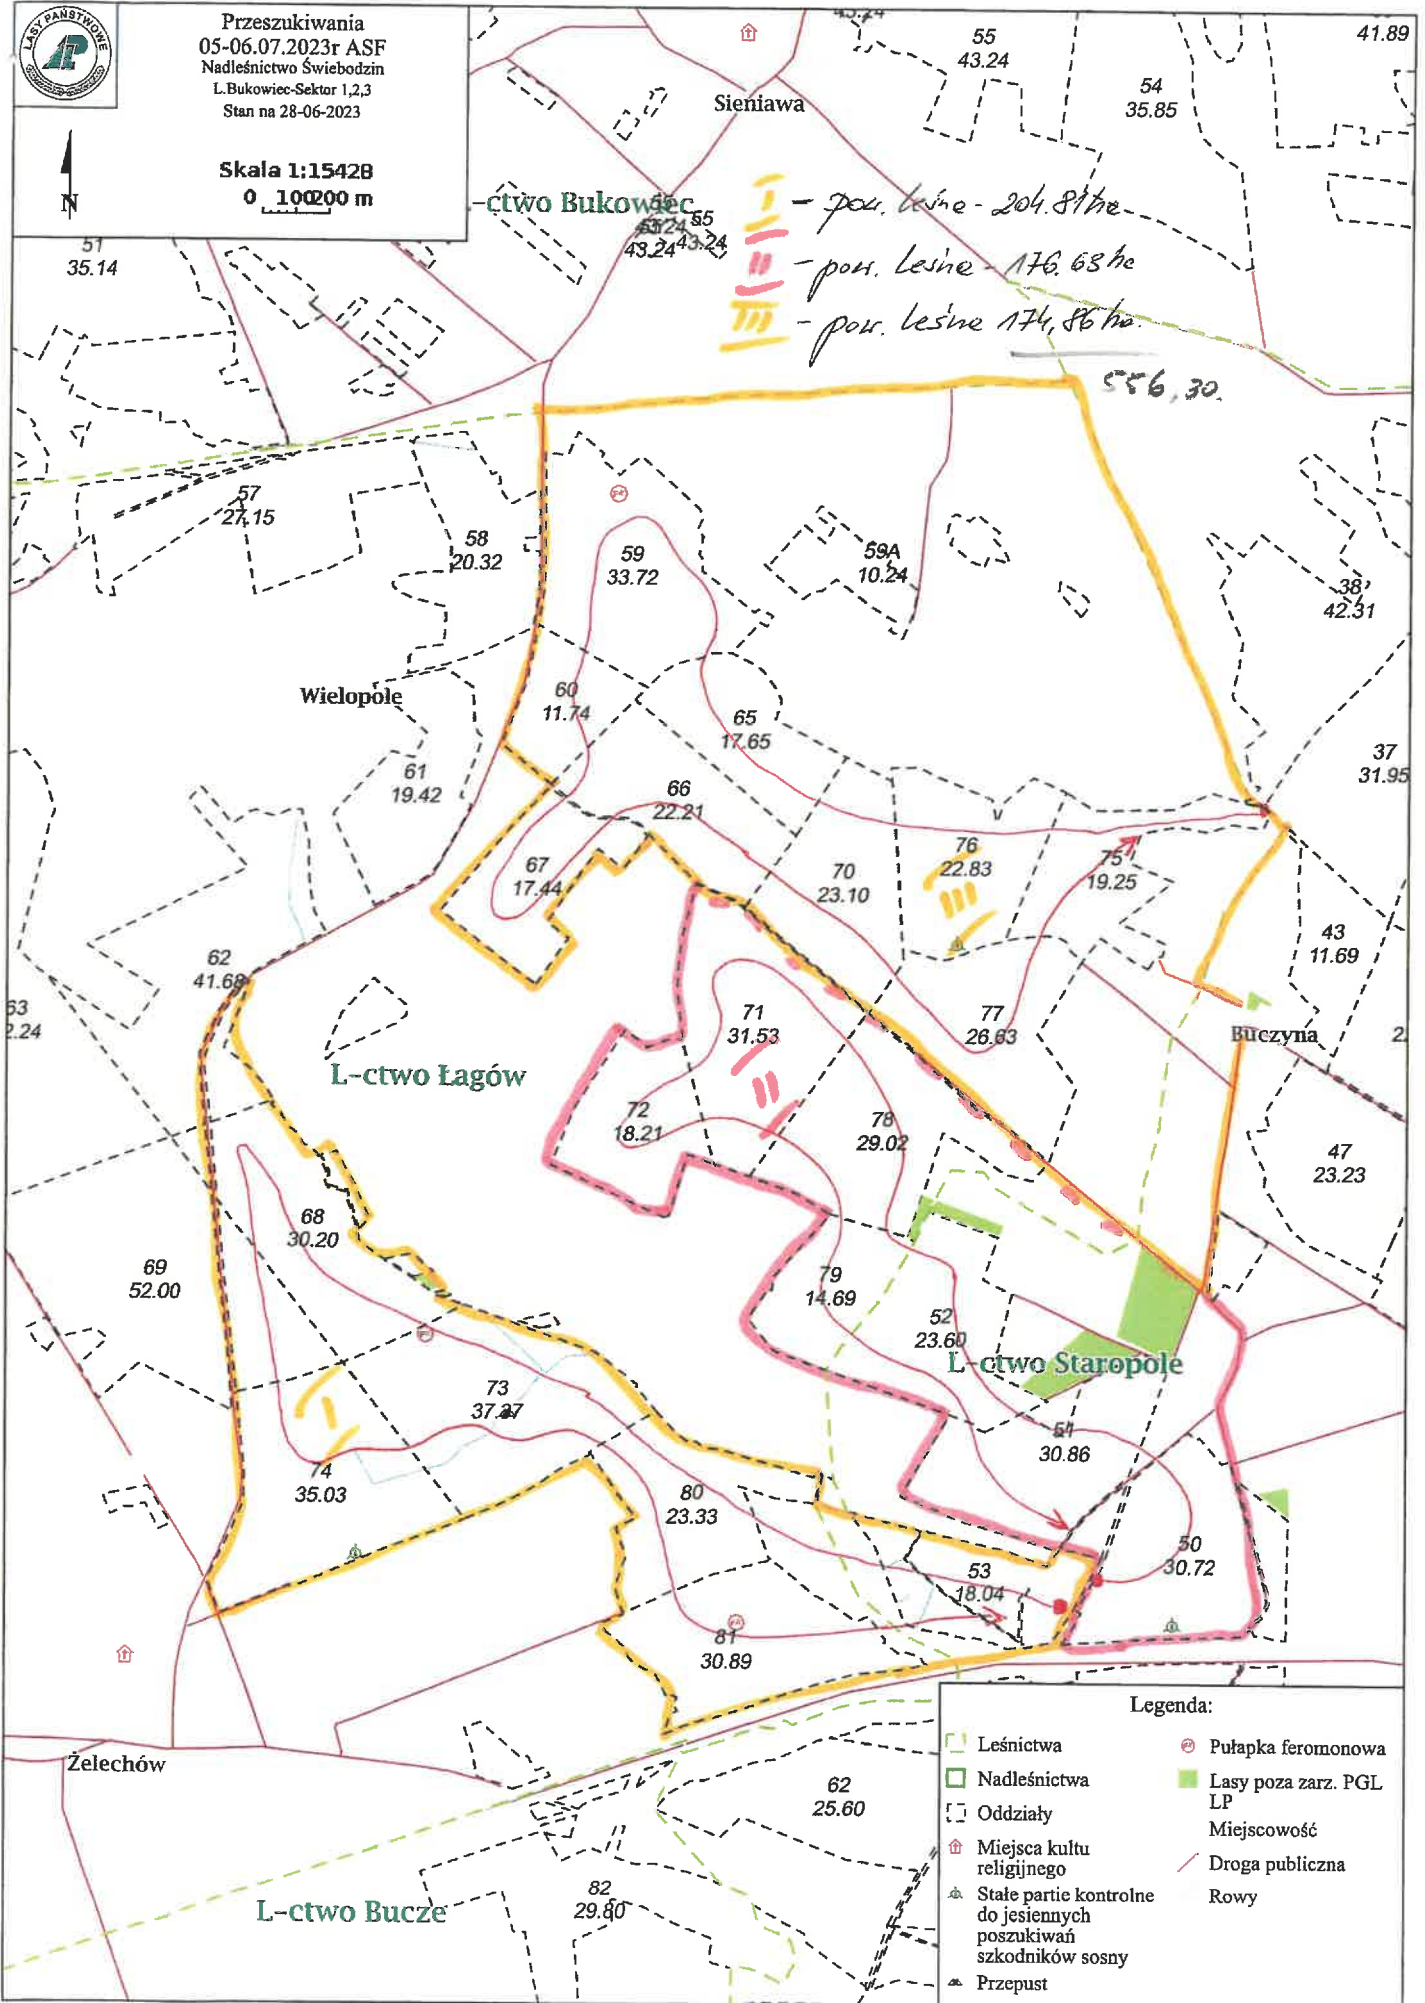

INSPEKCJA WETERYNARYJNA
POWIATOWY LEKARZ WETERYNARII
w Świebodzinie

Wójt Gminy Łagów
ul. Spacerowa 7
66-220 Łagów

Nasz znak: ZZZ.5201.03.07.3.2024

Dot. sprawy nr: Przeszukania z psami

pismo email z dnia:

Powiatowy Lekarz Weterynarii w Świebodzinie informuje, że w dniach 08-09 maja 2024 r. na terenie gminy Łagów, odbędą się przeszukania lasów w celu znalezienia zwłok dzików lub ich szczątków przy udziale psów tropiących zgodnie z załączoną mapą.

Z poważaniem

Z up. Powiatowego Lekarza Weterynarii
w Świebodzinie
Z-ca POWIATOWEGO LEKARZA WETERYNARII
w Świebodzinie
lek.wet. Ewa Bekisz

Załączniki:

1. Mapa sektora nr 50.

Otrzymują:

1. Adresat
2. aa- R.M.

Skala 1:15428
0 10000 m

Legenda:

- Leśnictwa
- Nadleśnictwa
- Oddziały
- Miejsca kultu religijnego
- Stale partie kontrolne do jesiennych poszukiwań szkodników sosny
- Przepust
- Putapka feromonowa
- Lasy poza zarz. PGL LP
- Miejscowość
- Droga publiczna
- Rowy