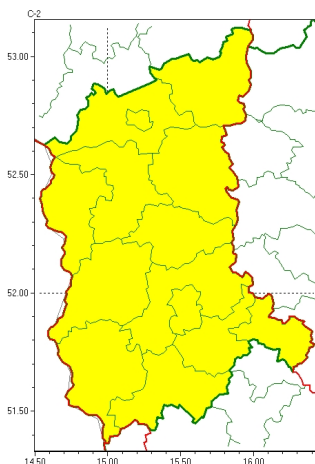

### Zasięg ostrzeżeń w województwie

Opady mroźne  
2022-12-19 05:29

**WOJEWÓDZTWO LUBUSKIE**  
**OSTRZEŻENIA METEOROLOGICZNE ZBIORCZO NR 144**  
**WYKAZ OBSZARÓW CYCHOSTRZEŻENIA**  
**o godz. 05:29 dnia 19.12.2022**

Zjawisko/Stopień zagrożenia	Opady mroźne/1
Obszar (w nawiasie numer ostrzeżenia dla powiatu)	powiaty: gorzowski(69), Gorzów Wielkopolski(69), krośnieński(65), międzybuzki(70), nowosolski(69), ślubicki(67), strzelecko-drezdenecki(66), sulciński(67), wiebodziński(68), wschowski(69), Zielona Góra(68), zielonogórski(69), żagański(68), arski(67)
Ważność	od godz. 12:00 dnia 19.12.2022 do godz. 22:00 dnia 19.12.2022
Prawdopodobieństwo	90%
Przebieg	Prognozowane są słabe opady mroźnego deszczu, powodujące gołoledź.
SMS	IMGW-PIB OSTRZEŻENIA: MROŹNE OPADY/1 lubuskie (wszystkie powiaty) od 12:00/19.12 do 22:00/19.12.2022 mroźne opady, drogi liskie. Dotyczy powiatów: wszystkie powiaty.
RSO	Woj. lubuskie (wszystkie powiaty), IMGW-PIB wydał ostrzeżenie pierwszego stopnia o opadach mroźnych
Uwagi	Brak.