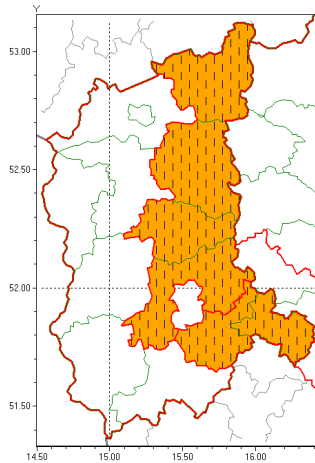

**Zasięg ostrzeżeń w województwie**

 Upał  
2019-07-30 09:22

 Burze z gradem  
2019-07-30 09:22

**WOJEWÓDZTWO LUBUSKIE**  
**OSTRZEŻENIA METEOROLOGICZNE ZBIORCZO NR 72**  
**WYKAZ OBSZARÓW ZUCIANYCH OSTRZEŻENIAMI**  
**o godz. 09:22 dnia 30.07.2019**

<b>Zjawisko/Stopień zagrożenia</b>	Burze z gradem/1
<b>Obszar (w nawiasie numer ostrzeżenia dla powiatu)</b>	powiaty: gorzowski(44), Gorzów Wielkopolski(44), krośnieński(44), międzyrzecki(44), ślubicki(45), strzelecko-drezdenecki(44), sulciński(45), wiebodziński(42), Zielona Góra(44), zielonogórski(44), żagański(42), arski(42)
<b>Ważność</b>	od godz. 12:00 dnia 30.07.2019 do godz. 24:00 dnia 30.07.2019
<b>Prawdopodobieństwo</b>	85%
<b>Przebieg</b>	Prognozuje się wystąpienie burz z opadami deszczu miejscami od 20 mm do 30 mm, lokalnie do 40 mm oraz porywami wiatru do 90 km/h. Miejscami możliwy grad.
<b>SMS</b>	IMGW-PIB OSTRZEŻEGA: BURZE Z GRADEM/1 lubuskie (12 powiatów) od 12:00/30.07 do 24:00/30.07.2019 deszcz 40 mm, porywy 90 km/h. Dotyczy powiatów: gorzowski, Gorzów Wielkopolski, krośnieński, międzyrzecki, ślubicki, strzelecko-drezdenecki, sulciński, wiebodziński, Zielona Góra, zielonogórski, żagański i arski.
<b>RSO</b>	Woj. lubuskie (12 powiatów), IMGW-PIB wydał ostrzeżenie pierwszego stopnia o burzach z gradem
<b>Uwagi</b>	Brak.
<b>Zjawisko/Stopień zagrożenia</b>	Upał/2 ZMIANA
<b>Obszar (w nawiasie numer ostrzeżenia dla powiatu)</b>	powiaty: międzyrzecki(41), nowosolski(39), strzelecko-drezdenecki(41), wiebodziński(39), wschowski(38), zielonogórski(40)