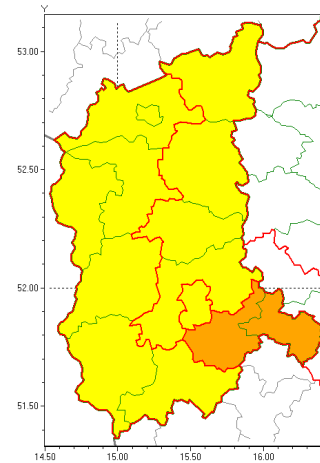

**Zasięg ostrzeżeń w województwie**

 Upał  
2019-07-30 09:22

 Burze z gradem  
2019-07-30 09:22

**WOJEWÓDZTWO LUBUSKIE**  
**OSTRZEŻENIA METEOROLOGICZNE ZBIORCZO NR 72**  
**WYKAZ OBSZARÓW ZUCIANYCH OSTRZEŻENIAMI**  
**o godz. 09:22 dnia 30.07.2019**

<b>Zjawisko/Stopień zagrożenia</b>	Burze z gradem/1
<b>Obszar (w nawiasie numer ostrzeżenia dla powiatu)</b>	powiaty: gorzowski(44), Gorzów Wielkopolski(44), krośnieński(44), międzyrzecki(44), ślubicki(45), strzelecko-drezdenecki(44), sulciński(45), wiebodziński(42), Zielona Góra(44), zielonogórski(44), żagański(42), arski(42)
<b>Ważność</b>	od godz. 12:00 dnia 30.07.2019 do godz. 24:00 dnia 30.07.2019
<b>Prawdopodobieństwo</b>	85%
<b>Przebieg</b>	Prognozuje się wystąpienie burz z opadami deszczu miejscami od 20 mm do 30 mm, lokalnie do 40 mm oraz porywami wiatru do 90 km/h. Miejscami możliwy grad.
<b>SMS</b>	IMGW-PIB OSTRZEŻEGA: BURZE Z GRADEM/1 lubuskie (12 powiatów) od 12:00/30.07 do 24:00/30.07.2019 deszcz 40 mm, porywy 90 km/h. Dotyczy powiatów: gorzowski, Gorzów Wielkopolski, krośnieński, międzyrzecki, ślubicki, strzelecko-drezdenecki, sulciński, wiebodziński, Zielona Góra, zielonogórski, żagański i arski.
<b>RSO</b>	Woj. lubuskie (12 powiatów), IMGW-PIB wydał ostrzeżenie pierwszego stopnia o burzach z gradem
<b>Uwagi</b>	Brak.
<b>Zjawisko/Stopień zagrożenia</b>	Upał/2 ZMIANA
<b>Obszar (w nawiasie numer ostrzeżenia dla powiatu)</b>	powiaty: międzyrzecki(41), nowosolski(39), strzelecko-drezdenecki(41), wiebodziński(39), wschowski(38), zielonogórski(40)