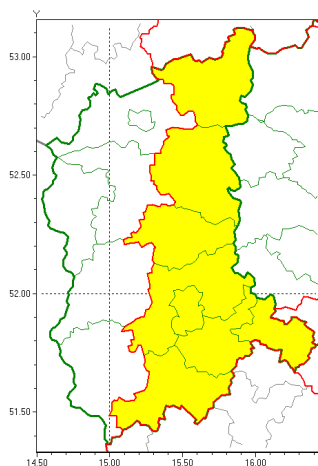

Zasięg ostrzeżeń w województwie

Opady marznące
2018-12-19 12:02

WOJEWÓDZTWO LUBUSKIE
OSTRZEŻENIA METEOROLOGICZNE ZBIORCZO NR 32
WYKAZ OBOWIĄZUJĄCYCH OSTRZEŻEŃ
o godz. 12:02 dnia 19.12.2018

Zjawisko/Stopień zagrożenia	Opady marznące/1
Obszar	powiaty: międzyrzeczki(20), nowosolski(22), strzelecko-drezdenecki(19), wiebodziński(19), wschowski(21), Zielona Góra(23), zielonogórski(23), żagański(23)
Ważność	od godz. 22:00 dnia 19.12.2018 do godz. 09:00 dnia 20.12.2018
Prawdopodobieństwo	80%
Przebieg	Prognozuje się miejscami wystąpienie słabych opadów marznącego deszczu oraz mroźki powodujących gołoledź.
SMS	IMGW-PIB OSTRZEŻEGA: MARZĄCE OPADY/1 lubuskie (8 powiatów) od 22:00/19.12 do 09:00/20.12.2018 marznące opady, drogi liskie. Dotyczy powiatów: międzyrzeczki, nowosolski, strzelecko-drezdenecki, wiebodziński, wschowski, Zielona Góra, zielonogórski i żagański.
RSO	Woj. lubuskie (8 powiatów), IMGW-PIB wydał ostrzeżenie pierwszego stopnia o opadach marzących
Uwagi	Brak.
Dyrektor synoptyk IMGW-PIB	Magdalena Muszyńska-Karbowska